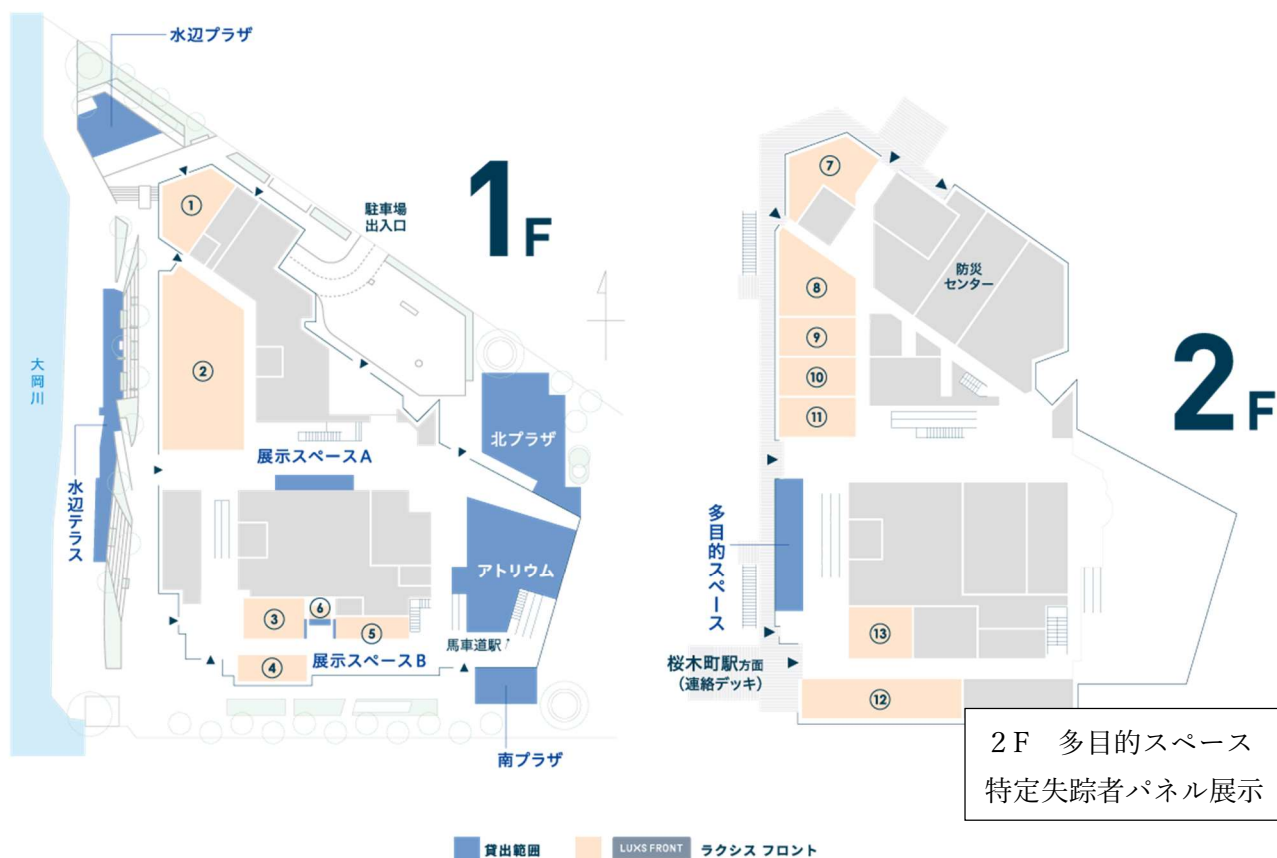

# 産業教育フェア 会場全体図

2F 多目的スペース  
特定失踪者パネル展示

## 出展場所

アトリウム	川崎総合科学 海洋科学 相原 二俣川看護 商工 神奈川工業デザイン科 三浦初声 横須賀南 川崎工科 藤沢工科 小田原城北工業	展示スペース A	二俣川看護福祉 中央農業 吉田島 神奈川総合産業 磯子工業 神奈川工業電気科
水辺プラザ	吉田島 木材伐採 平塚農商 多肉植物寄せ植え	展示スペース B	市立川崎 平塚農商
水辺テラス	海洋科学 水中ドローン 吉田島 トラクター試乗 小田原東 キッチンカー	南プラザ	厚木商業 相原① 相原② 相原坪庭 海洋科学 横浜商業